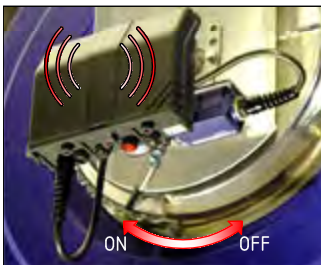

Accessori - Accessories

SISTEM - GO

Microswitch di partenza automatica della turbina tramite srotolamento della tubazione.

Microswitch for automatic start and stop of the fan through the hose unroll.

SISTEM - TX

SISTEM - TX			
[MHz]433.92	-10 +55 °C	[nr]10000000	12

Microswitch di partenza automatica della turbina con comando via radio (senza fili).

Microswitch for wireless automatic start and stop of the fan wi-fi frequency.