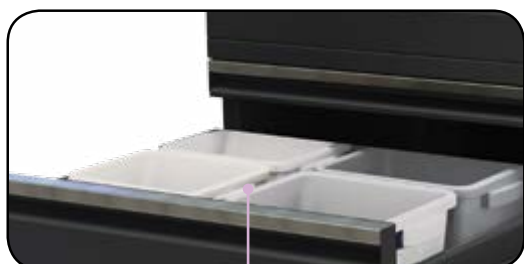

Cod. MD-OV-C90S-PAT2
Bidoni removibili capienza 20 litri cad.
Removable bins, capacity 20 liters each.
Bacs amovibles de 20 litres chacun.
Abnehmbare Tonnen Kapazität jeweils 20 Liter.
Contenedores extraíbles capacidad 20 litros cada uno.