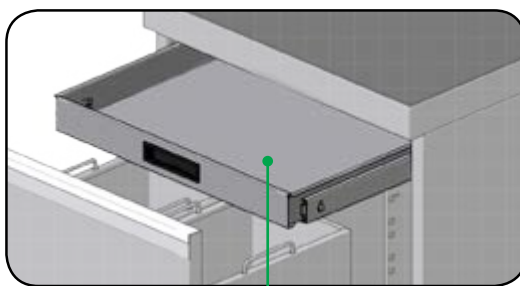

Cod. MD-OV-KIT-C01
OPTIONAL: Cassetto interno.
OPTIONAL: Inside drawer.
OPTIONAL: Tiroir intérieur.
OPTIONAL: Schubladeninnen.
OPTIONAL: Cajón interior.

Dimensioni interne cassetti - Internal drawers dimensions - Dimension interne des tiroirs
Innenmaße der Schubladen - Dimensiones interiores de los cajones

↑ **H** 130 mm

→ **W** 496 mm

↗ **D** 498 mm